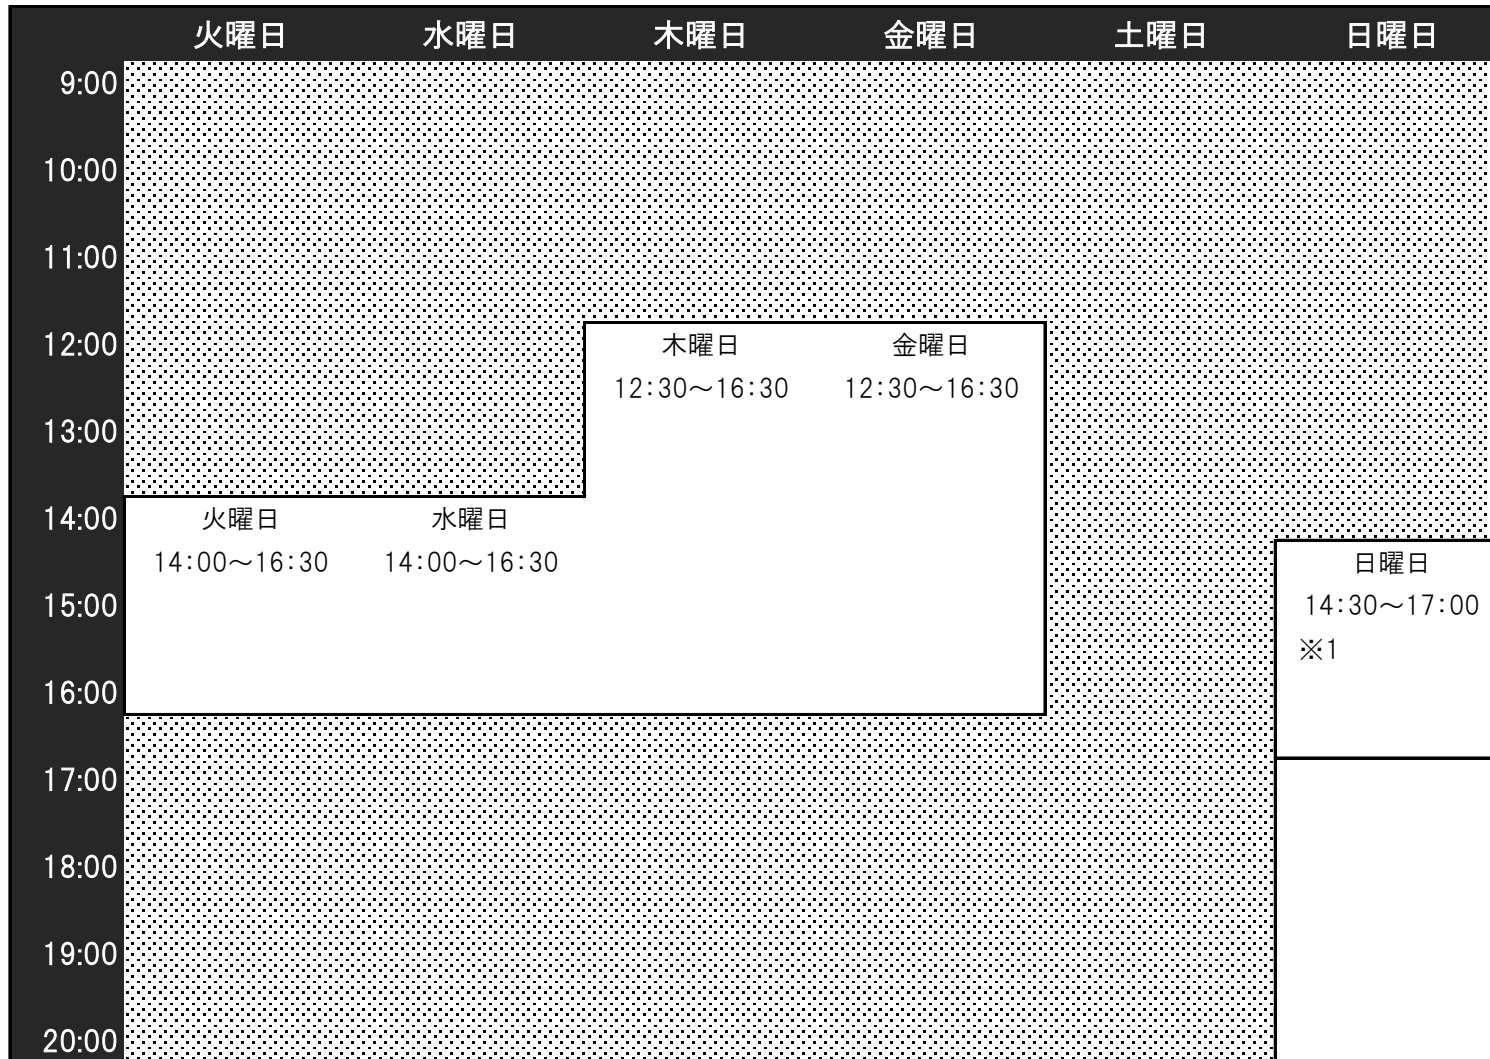

基本レンタルコートご利用可能時間帯

・・・レッスン使用のため、レンタルコートはできません。

※1 日曜日：ジュニアチャレンジマッチで使用しない時のみレンタル可。

祝祭日等でレッスンが無い場合は上記の限りではありません。フロントまで直接お問い合わせください。