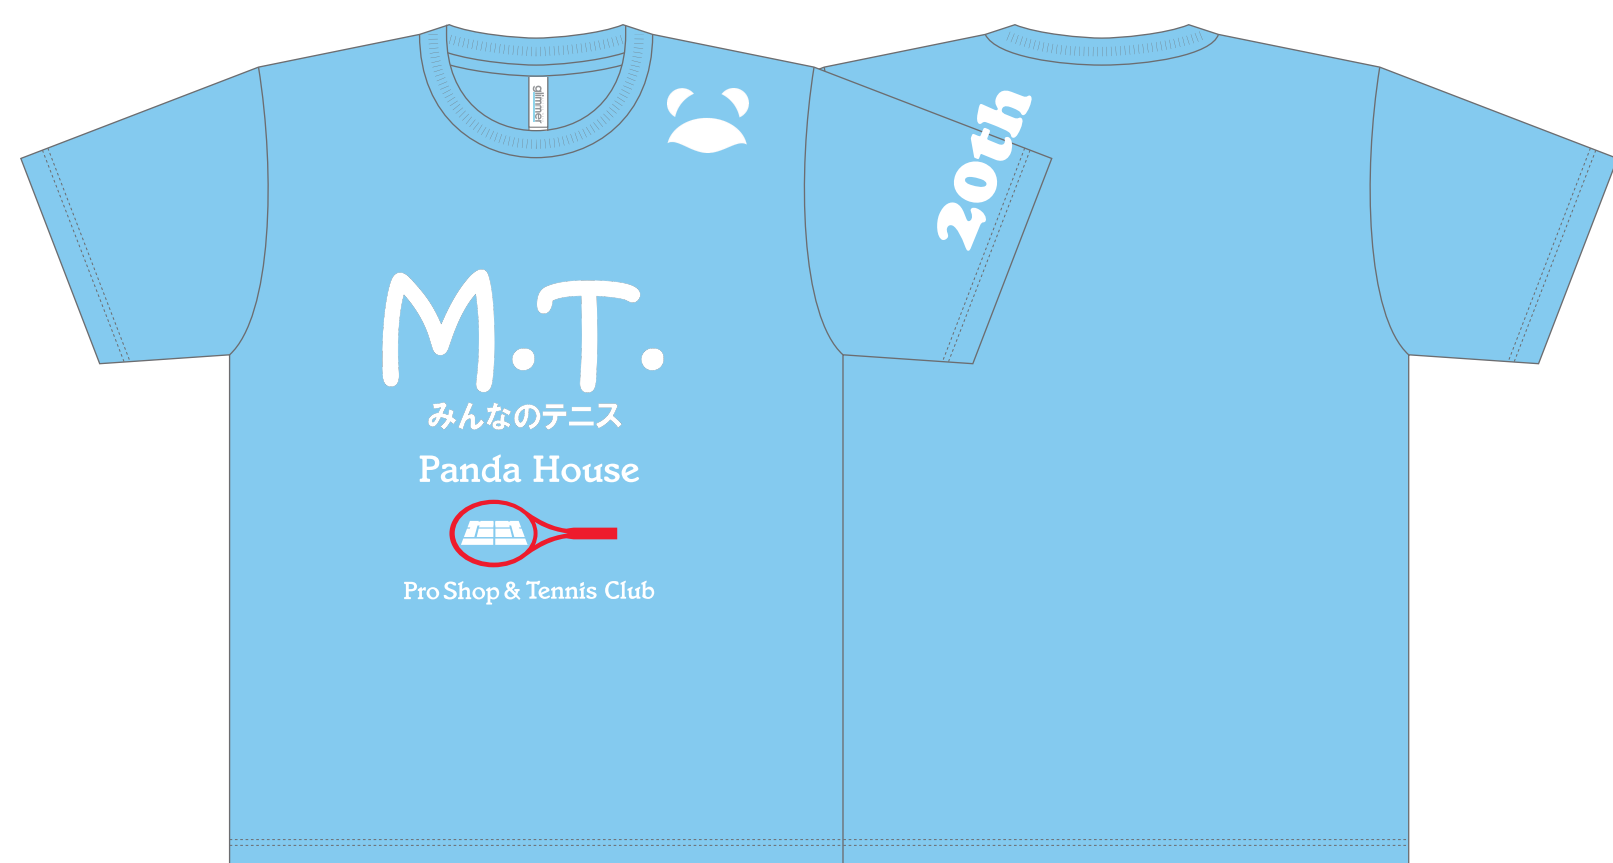

※ホワイト 001 ○ WHITE

※レッド 010 ● PANTONE 485C

ライトブルー 133 ● PANTONE 2905C

ピンク 011 ● PANTONE 231C

※ネイビー 031 ● PANTONE 539C

※ 5〜3Lサイズまでの展開

※ マークがあるものは6L、7Lサイズ展開があります