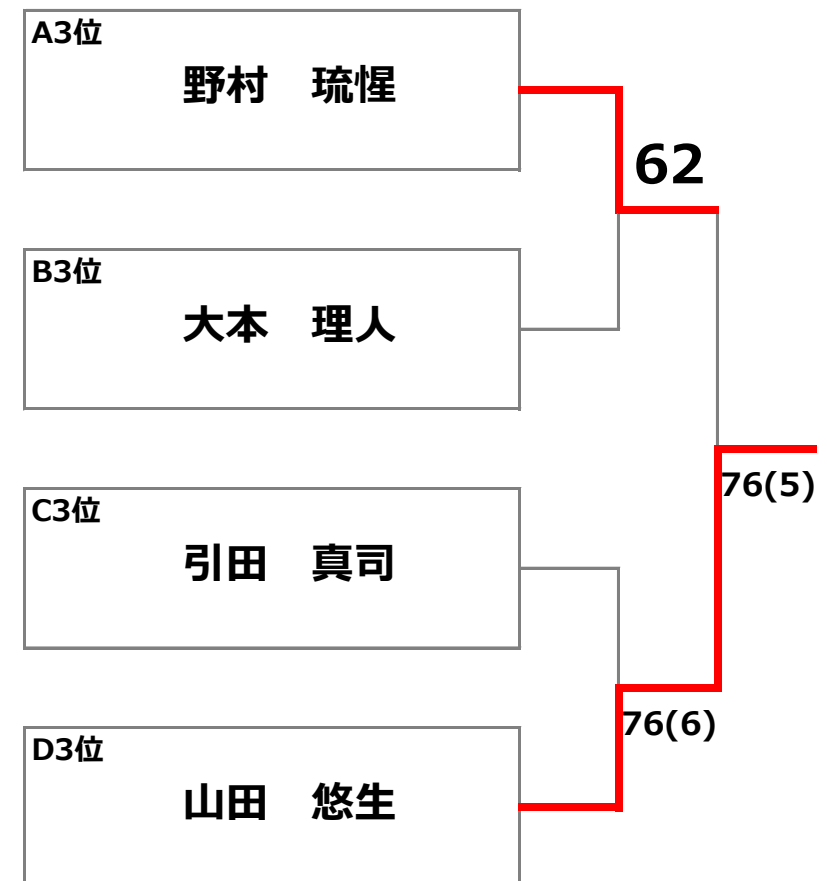

Cブロック	1	2	3	4	勝敗	順位
1 岩村 まいか フリー		4 - 6	6 - 1	6 - 1	2 - 1	2 0.666666667
2 野村 康惺 Fテニス	6 - 4		6 - 3	6 - 1	3 - 0	1 0.692307692
3 引田 真司 シードT.P.	1 - 6	3 - 6		6 - 1	1 - 2	3 0.434782609
4 米田 隼大 フリー	1 - 6	1 - 6	1 - 6		0 - 3	4 0.142857143

3位