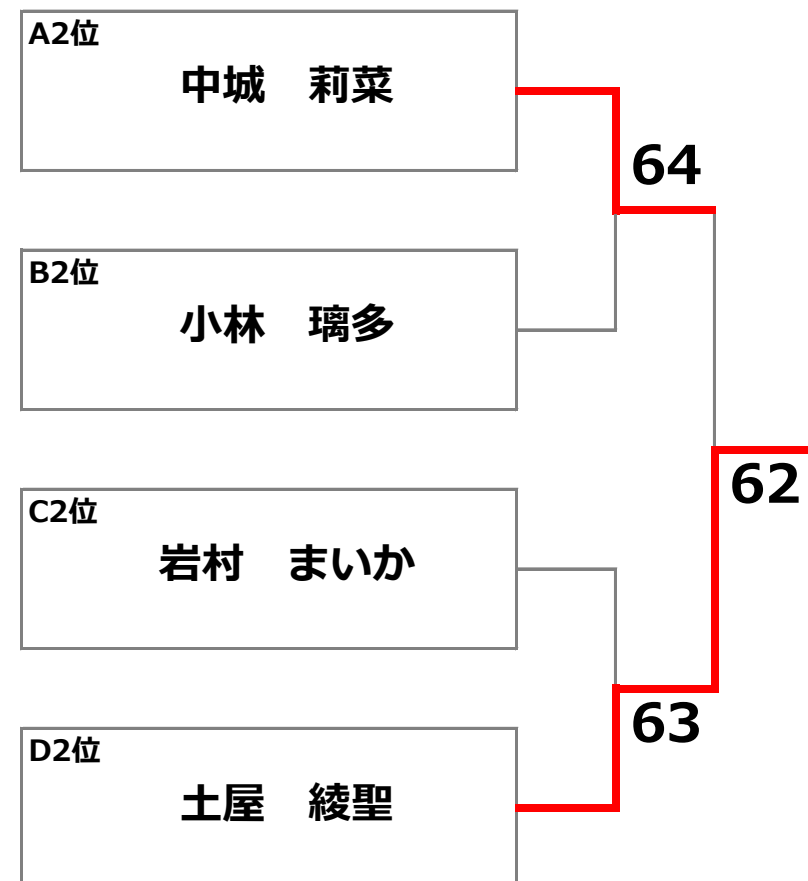

Bブロック	1	2	3	4	勝敗	順位
1 大本 理人 A&A T.A.		4 - 6	6 - 0	1 - 6	1 - 2	3 0.47826087
2 小林 璃多 みんなのテニス	6 - 4		6 - 0	1 - 6	2 - 1	2 0.565217391
3 宮本 新大 Fテニス	0 - 6	0 - 6		3 - 6	0 - 3	4 0.142857143
4 三好 望結 戸田市S.C.	6 - 1	6 - 1	6 - 3		3 - 0	1 0.782608696

2位