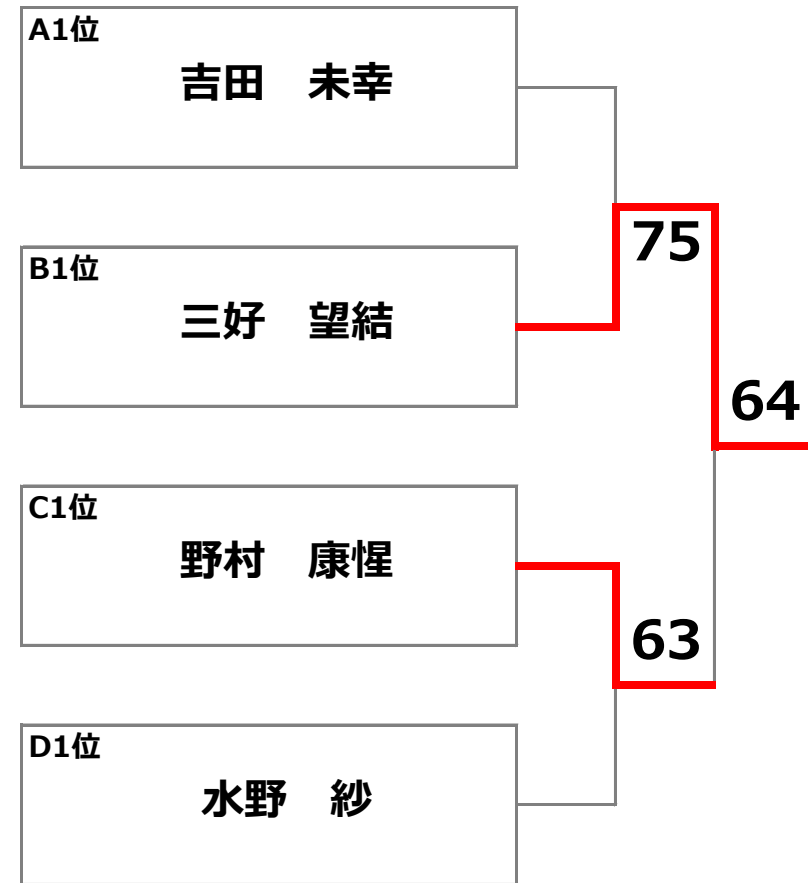

2/4 小学生チャレンジマッチ

予選リーグ

Aブロック	1	2	3	4	勝敗	順位
1 富山 瑞希 A&A T.A.		6 - 7 5	4 - 6	6 - 7 1	0 - 3	4 0.444444444
2 野村 琉惺 Fテニス	7 - 6 5		3 - 6	5 - 7	1 - 2	3 0.441176471
3 中城 莉菜 Fテニス	6 - 4	6 - 3		3 - 6	2 - 1	2 0.535714286
4 吉田 未幸 三芳JTA	7 - 6 1	7 - 5	6 - 3		3 - 0	1 0.588235294

1位

順位別決勝トーナメント

Bブロック	1	2	3	4	勝敗	順位
1 大本 理人 A&A T.A.		4 - 6	6 - 0	1 - 6	1 - 2	3 0.47826087
2 小林 璃多 みんなのテニス	6 - 4		6 - 0	1 - 6	2 - 1	2 0.565217391
3 宮本 新大 Fテニス	0 - 6	0 - 6		3 - 6	0 - 3	4 0.142857143
4 三好 望結 戸田市S.C.	6 - 1	6 - 1	6 - 3		3 - 0	1 0.782608696