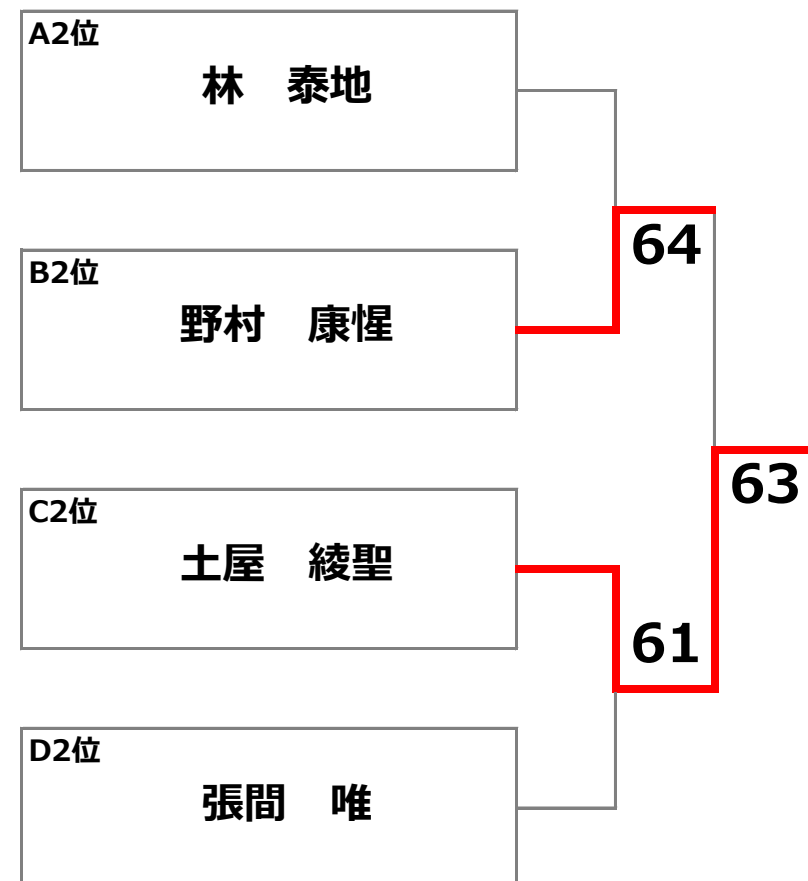

Bブロック	1	2	3	4	勝敗	順位
1 河合 琉良 成城JTA		6 - 2 3	7 - 6	-	2 - 0	1 0.619047619
2 田淵 千尋 REC Waseda Club TA	2 - 6		2 - 6	-	0 - 2	3 0.25
3 野村 康惺 大井ファミリー	6 - 7 3	6 - 2		-	1 - 1	2 0.571428571
4	-	-	-		-	#DIV/0!

2位