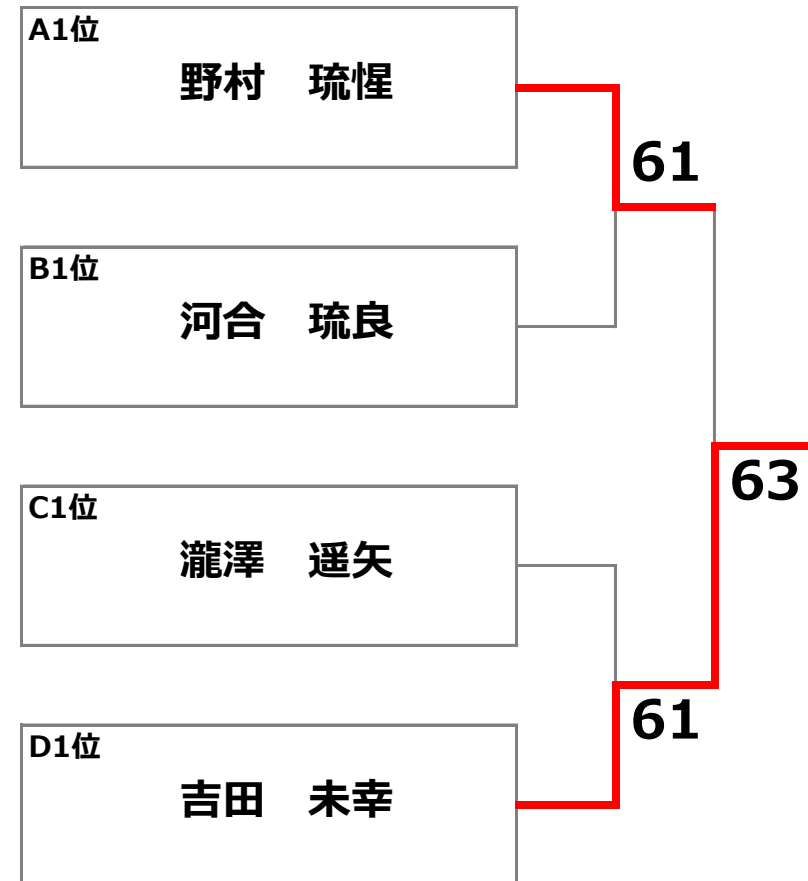

3/3 小学生チャレンジマッチ

予選リーグ

Aブロック	1	2	3	4	勝敗	順位
1 東原 凜音 <small>初石テニスクラブ</small>		6 - 7 3	6 - 4	3 - 6	1 - 2	3 0.46875
2 林 泰地 <small>フリー</small>	7 - 6 3		6 - 4	2 - 6	2 - 1	2 0.483870968
3 望月 隆介 <small>ニッケコルトンTG</small>	4 - 6	4 - 6		4 - 6	0 - 3	4 0.4
4 野村 琉惺 <small>大井ファミリー</small>	6 - 3	6 - 2	6 - 4		3 - 0	1 0.666666667

1位

順位別決勝トーナメント

Bブロック	1	2	3	4	勝敗	順位
1 河合 琉良 <small>成城JTA</small>		6 - 2 3	7 - 6	-	2 - 0	1 0.619047619
2 田淵 千尋 <small>REC Waseda Club TA</small>	2 - 6		2 - 6	-	0 - 2	3 0.25
3 野村 康惺 <small>大井ファミリー</small>	6 - 7 3	6 - 2		-	1 - 1	2 0.571428571
4	-	-	-		-	#DIV/0!