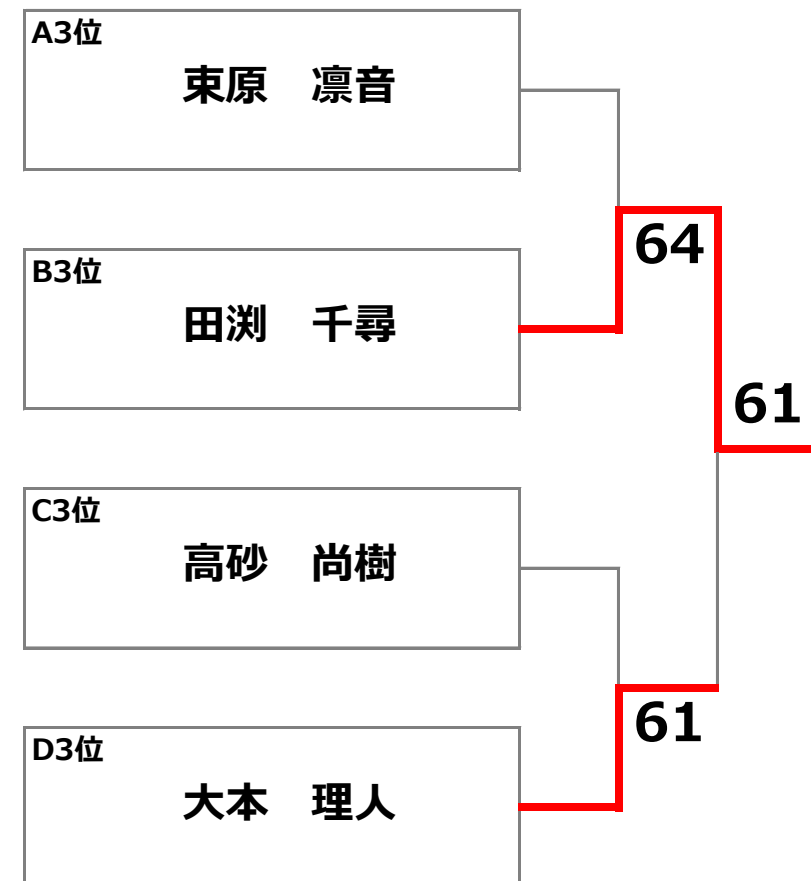

Cブロック	1	2	3	4	勝敗	順位
1 高砂 尚樹 フリー		7 - 5	5 - 7	4 - 6	1 - 2	3 0.470588235
2 穂本 かなえ レイム	5 - 7		0 - 6	2 - 6	0 - 3	4 0.269230769
3 瀧澤 遥矢 石井真TA	7 - 5	6 - 0		6 - 4	3 - 0	1 0.678571429
4 土屋 綾聖 善福寺公園テニスクラブ	6 - 4	6 - 2	4 - 6		2 - 1	2 0.571428571

3位