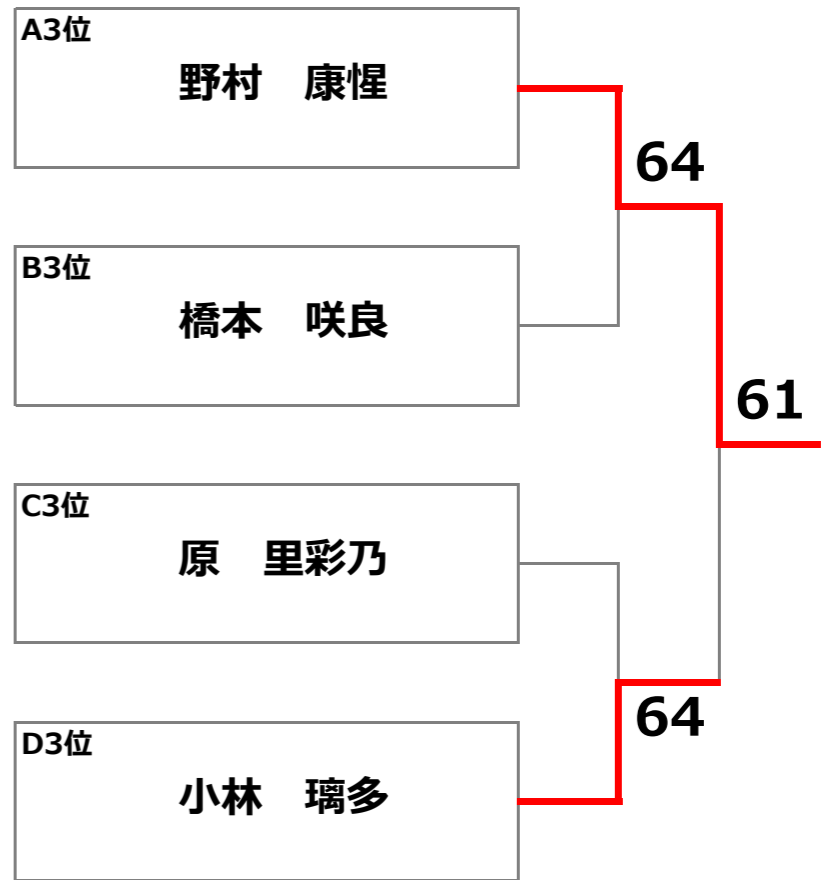

Cブロック	1	2	3	4	勝敗	順位
1 高砂 尚樹 フリー		4 - 6	0 - 6	1 - 6	0 - 3	4 0.217391304
2 原 里彩乃 A&A TA	6 - 4		2 - 6	3 - 6	1 - 2	3 0.407407407
3 三好 望結 戸田市SC	6 - 0	6 - 2		6 - 3	3 - 0	1 0.782608696
4 中城 莉菜 Fテニス	6 - 1	6 - 3	3 - 6		2 - 1	2 0.6

3位