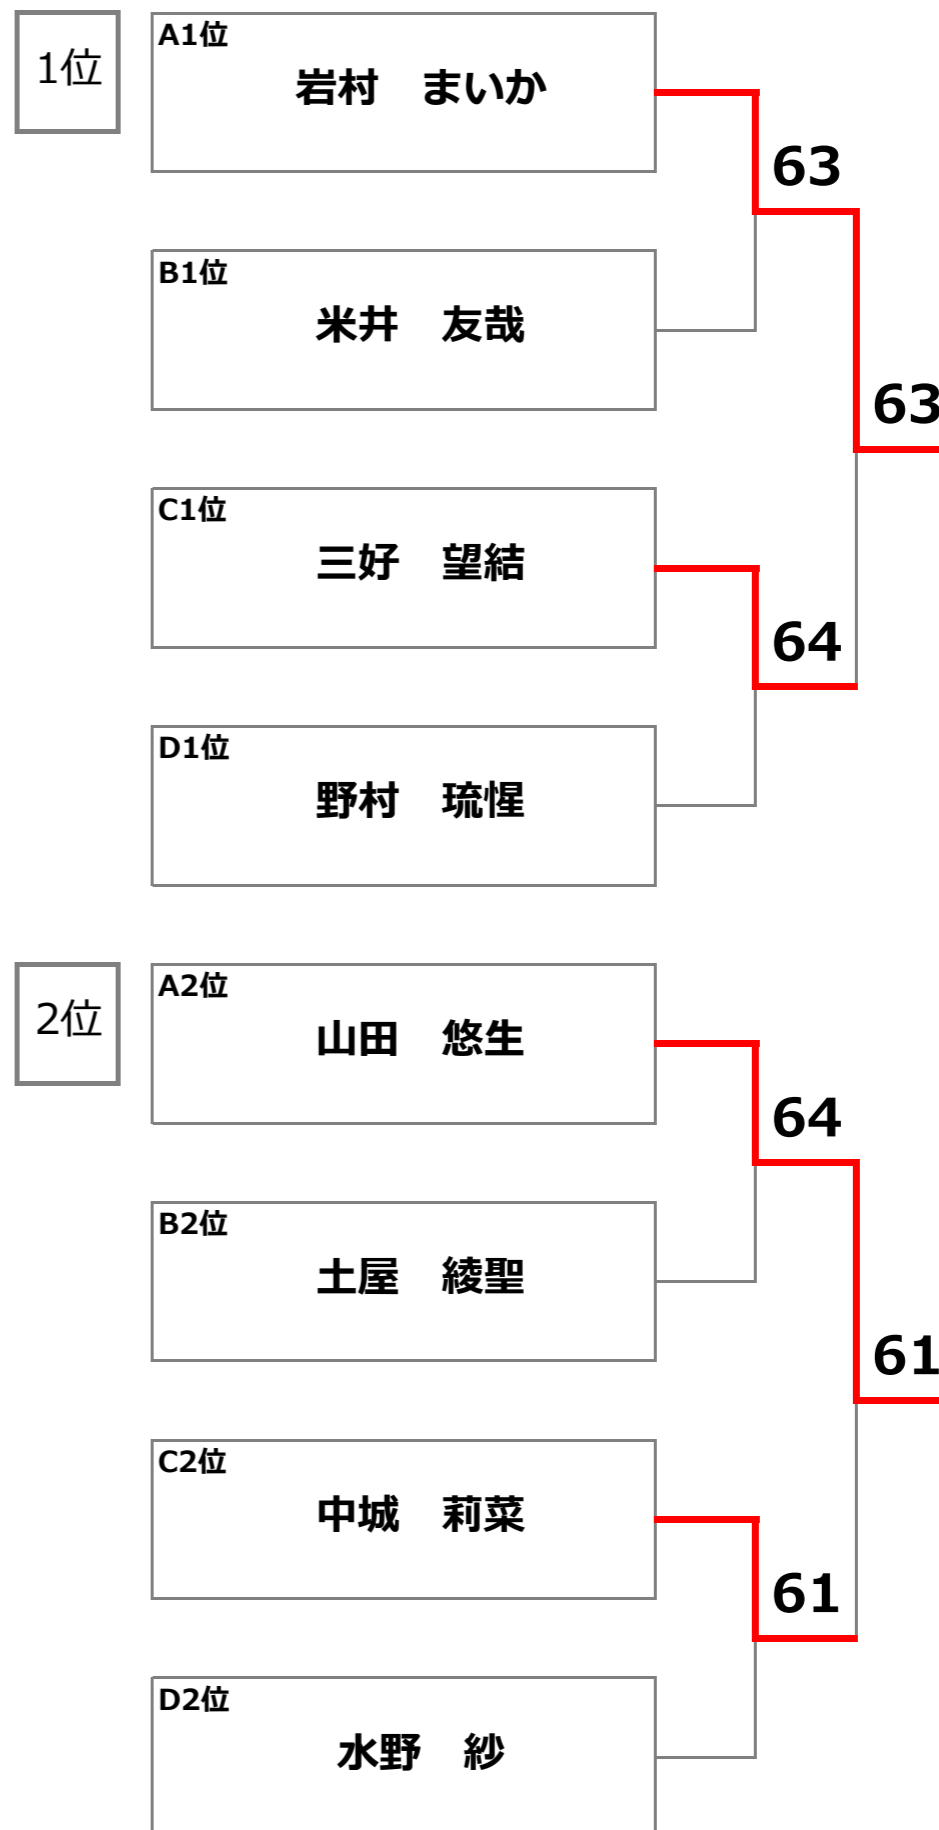

4/7 小学生チャレンジマッチ

予選リーグ

Aブロック	1	2	3	4	勝敗	順位
1 野村 康惺 大井ファミリー		4 - 6	6 - 4	1 - 6	-	3 0.407407407
2 笠間 藍 STM所沢TP	6 - 4		1 - 6	2 - 6	-	4 0.36
3 山田 悠生 グリーンTP	4 - 6	6 - 1		7 - 6 6	-	2 0.566666667
4 岩村 まいか フリー	6 - 1	6 - 2	6 - 7 6		-	1 0.642857143

Bブロック	1	2	3	4	勝敗	順位
1 橋本 咲良 A&A TA		-	2 - 6	1 - 6	0 - 2	3 0.2
2	-		-	-	-	#DIV/0!
3 米井 友哉 TENNIS SUNRISE	6 - 2	-		6 - 1	2 - 0	1 0.8
4 土屋 綾聖 善福寺公園TC	6 - 1	-	1 - 6		1 - 1	2 0.5

順位別決勝トーナメント

Cブロック	1	2	3	4	勝敗	順位
1 高砂 尚樹 フリー		4 - 6	0 - 6	1 - 6	0 - 3	4 0.217391304
2 原 里彩乃 A&A TA	6 - 4		2 - 6	3 - 6	1 - 2	3 0.407407407
3 三好 望結 戸田市SC	6 - 0	6 - 2		6 - 3	3 - 0	1 0.782608696
4 中城 莉菜 Fテニス	6 - 1	6 - 3	3 - 6		2 - 1	2 0.6

3位

Dブロック	1	2	3	4	勝敗	順位
1 大本 理人 A&A T.A.		3 - 6	3 - 6	2 - 6	0 - 3	4 0.307692308
2 小林 璃多 TS さくら野火止	6 - 3		6 - 3	2 - 6	2 - 1	3 0.538461538
3 水野 紗 コートピア大泉JTA	6 - 3	3 - 6		6 - 3	2 - 1	2 0.555555556
4 野村 琉惺 大井ファミリー	6 - 2	6 - 2	3 - 6		2 - 1	1 0.6