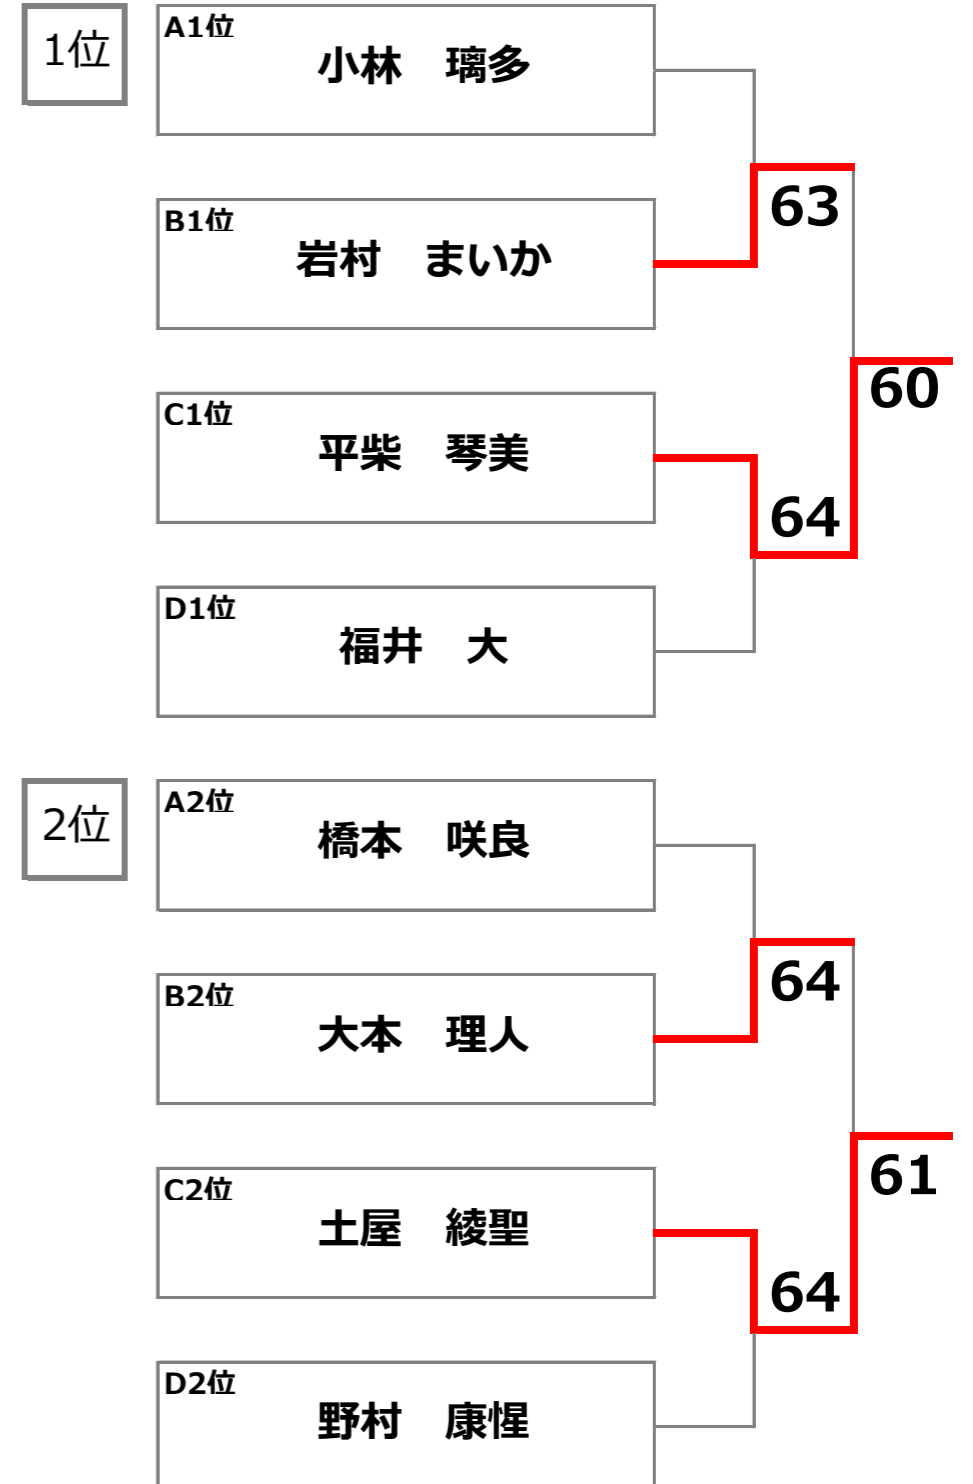

5/12 小学生チャレンジマッチ

予選リーグ

Aブロック	1	2	3	4	勝敗	順位
1 笠間 藍 STMテニスパーク所沢		6 - 3	2 - 6	4 - 6	1 - 2	3 0.444444444
2 青木 健誠 大井ファミリー	3 - 6		0 - 6	2 - 6	0 - 3	4 0.217391304
3 小林 璃多 TSさくら野火止	6 - 2	6 - 0		6 - 4	3 - 0	1 0.75
4 橋本 咲良 A&A TA	6 - 4	6 - 2	4 - 6		2 - 1	2 0.571428571

Bブロック	1	2	3	4	勝敗	順位
1 岩村 まいか フリー		6 - 0	6 - 1	6 - 3	3 - 0	1 0.818181818
2 大本 理人 A&A TA	0 - 6		6 - 4	6 - 0	2 - 1	2 0.545454545
3 宮本 新大 大井ファミリー	1 - 6	4 - 6		4 - 6	0 - 3	4 0.333333333
4 渡辺 慶士 VIP TA	3 - 6	0 - 6	6 - 4		1 - 2	3 0.36

順位別決勝トーナメント