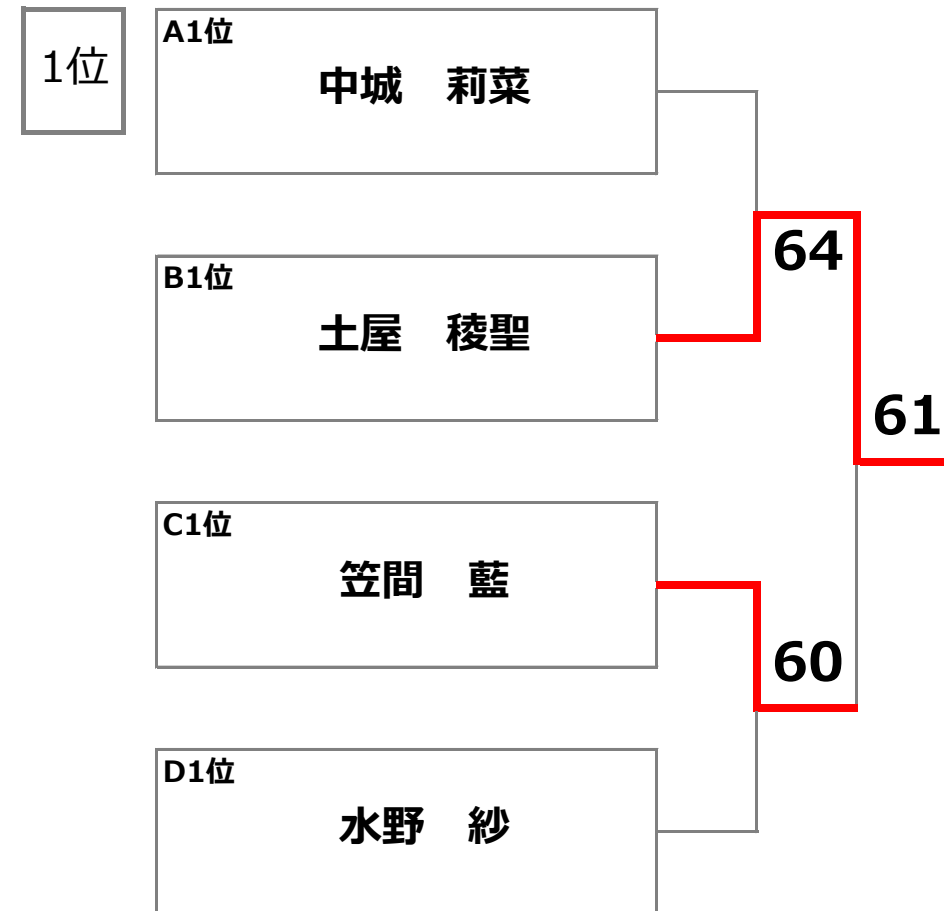

8/4 小学生チャレンジマッチ

予選リーグ

Aブロック	1	2	3	4	勝敗	順位
1 重野 孝太郎 TC大井ファミリー		2 - 4	4 - 0	2 - 4	1 - 2	3 0.5
2 米田 隼大 エルヴェ	4 - 2		4 - 3 4	0 - 4	2 - 1	2 0.470588235
3 浅野 真帆 A&A TA	0 - 4	3 - 4 4		0 - 4	0 - 3	4 0.2
4 中城 莉菜 Fテニス	4 - 2	4 - 0	4 - 0		3 - 0	1 0.857142857

順位別決勝トーナメント

Bブロック	1	2	3	4	勝敗	順位
1 土屋 稜聖 TAI ZTA		4 - 1	4 - 1	-	2 - 0	1 0.8
2 岩村 まいか 三芳JTA	1 - 4		4 - 3 3	-	1 - 1	2 0.416666667
3 米井 友哉 TENNIS SUNRISE	1 - 4	3 - 4		-	0 - 2	3 0.333333333
4	-	-	-		-	#DIV/0!

3位

Dブロック	1	2	3	4	勝敗	順位
1 安藤 涼花 <small>ひばりヶ丘新豊TC</small>		2 - 4	2 - 4	-	0 - 2	3 0.333333333
2 大本 理人 <small>A&A TA</small>	4 - 2		3 - 4 1	-	1 - 1	2 0.538461538
3 水野 紗 <small>コートピア大泉JTA</small>	4 - 2	4 - 3 1		-	-	1 0.615384615
4	-	-	-		-	#DIV/0!