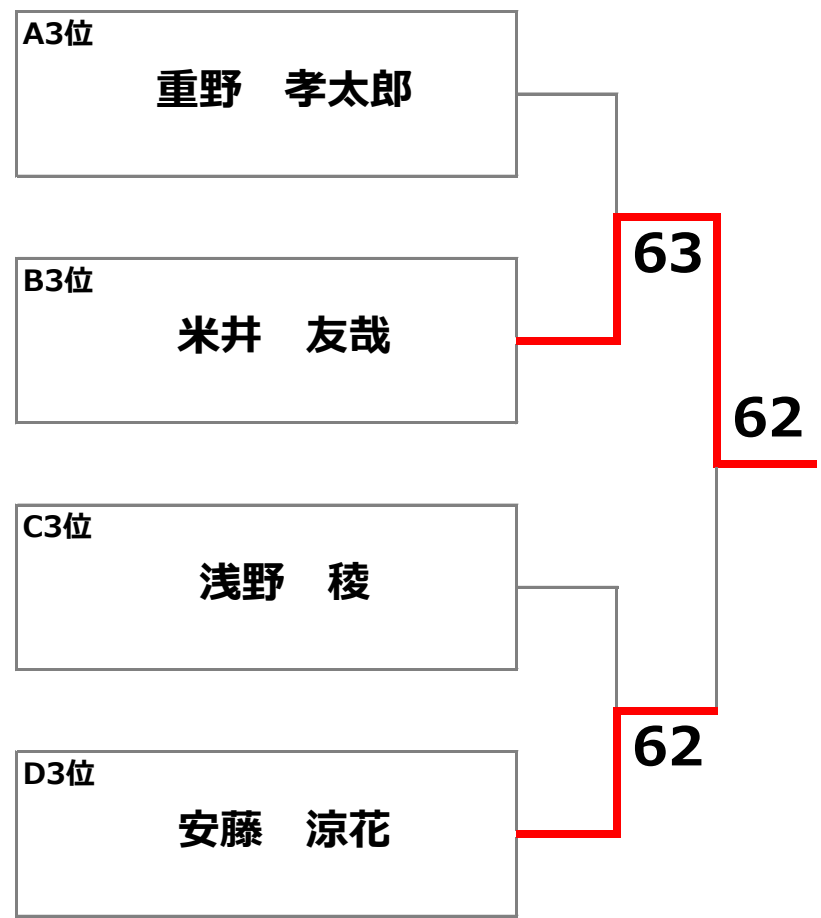

Cブロック	1	2	3	4	勝敗	順位
1 大楽 龍馬 みんなのテニス		4 - 2	4 - 0	3 - 4	2 - 1	2 0.647058824
2 青木 健誠 TC大井ファミリー	2 - 4		3 - 4 4	0 - 4	0 - 3	4 0.294117647
3 浅野 稜 A&A TA	0 - 4	4 - 3 4		0 - 4	1 - 2	3 0.266666667
4 笠間 藍 STM TP所沢	4 - 3	4 - 0	4 - 0		3 - 0	1 0.8

3位