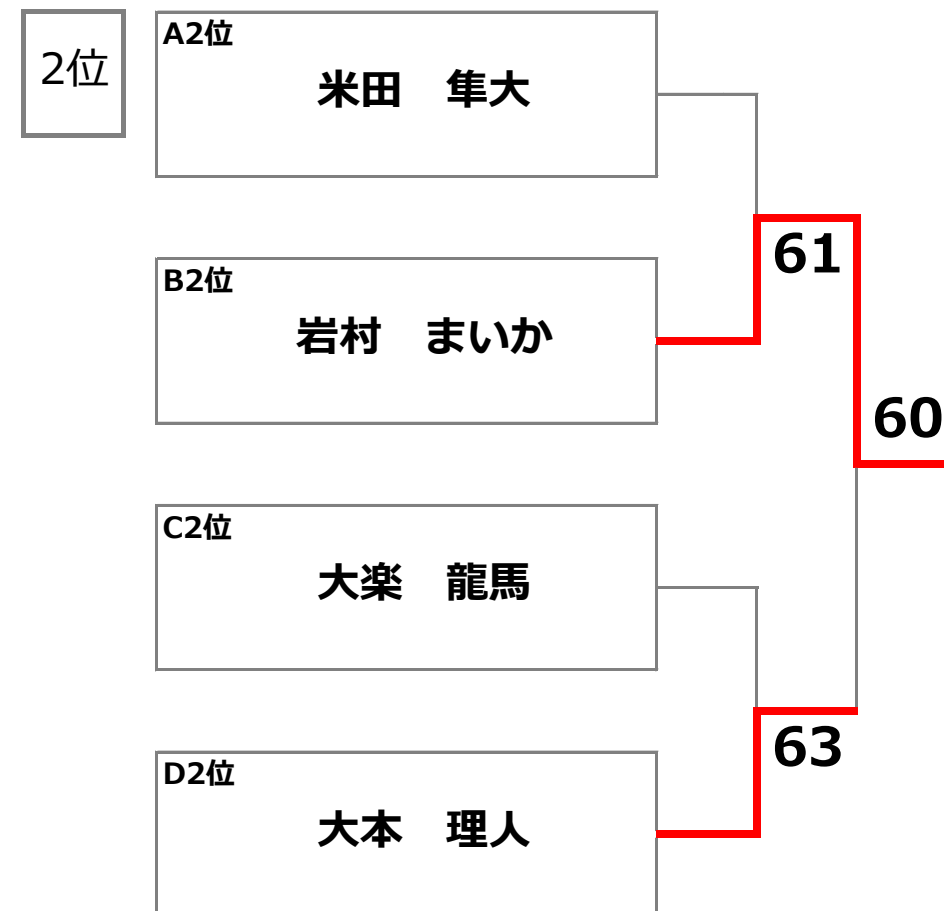

8/4 小学生チャレンジマッチ

予選リーグ

Aブロック	1	2	3	4	勝敗	順位
1 重野 孝太郎 TC大井ファミリー		2 - 4	4 - 0	2 - 4	1 - 2	3 0.5
2 米田 隼大 エルヴェ	4 - 2		4 - 3 4	0 - 4	2 - 1	2 0.470588235
3 浅野 真帆 A&A TA	0 - 4	3 - 4 4		0 - 4	0 - 3	4 0.2
4 中城 莉菜 Fテニス	4 - 2	4 - 0	4 - 0		3 - 0	1 0.857142857

順位別決勝トーナメント

Bブロック	1	2	3	4	勝敗	順位
1 土屋 稜聖 TAI ZTA		4 - 1	4 - 1	-	2 - 0	1 0.8
2 岩村 まいか 三芳JTA	1 - 4		4 - 3 3	-	1 - 1	2 0.416666667
3 米井 友哉 TENNIS SUNRISE	1 - 4	3 - 4		-	0 - 2	3 0.333333333
4	-	-	-		-	#DIV/0!